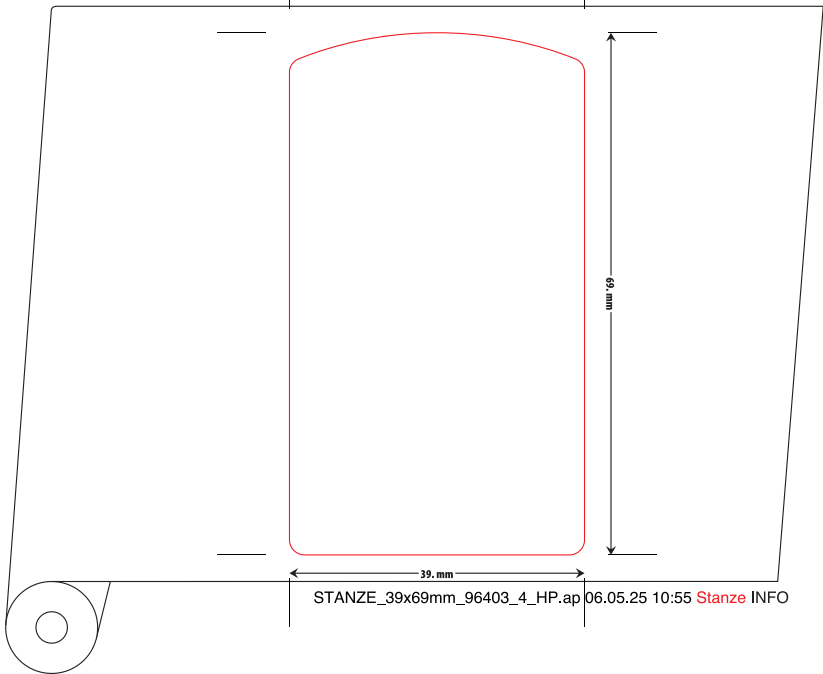

Symbolbild
Spenderichtung
Etikettenrolle ➡

STANZE_39x69mm_96403_4_HP.ap 06.05.25 10:55 Stanze INFO